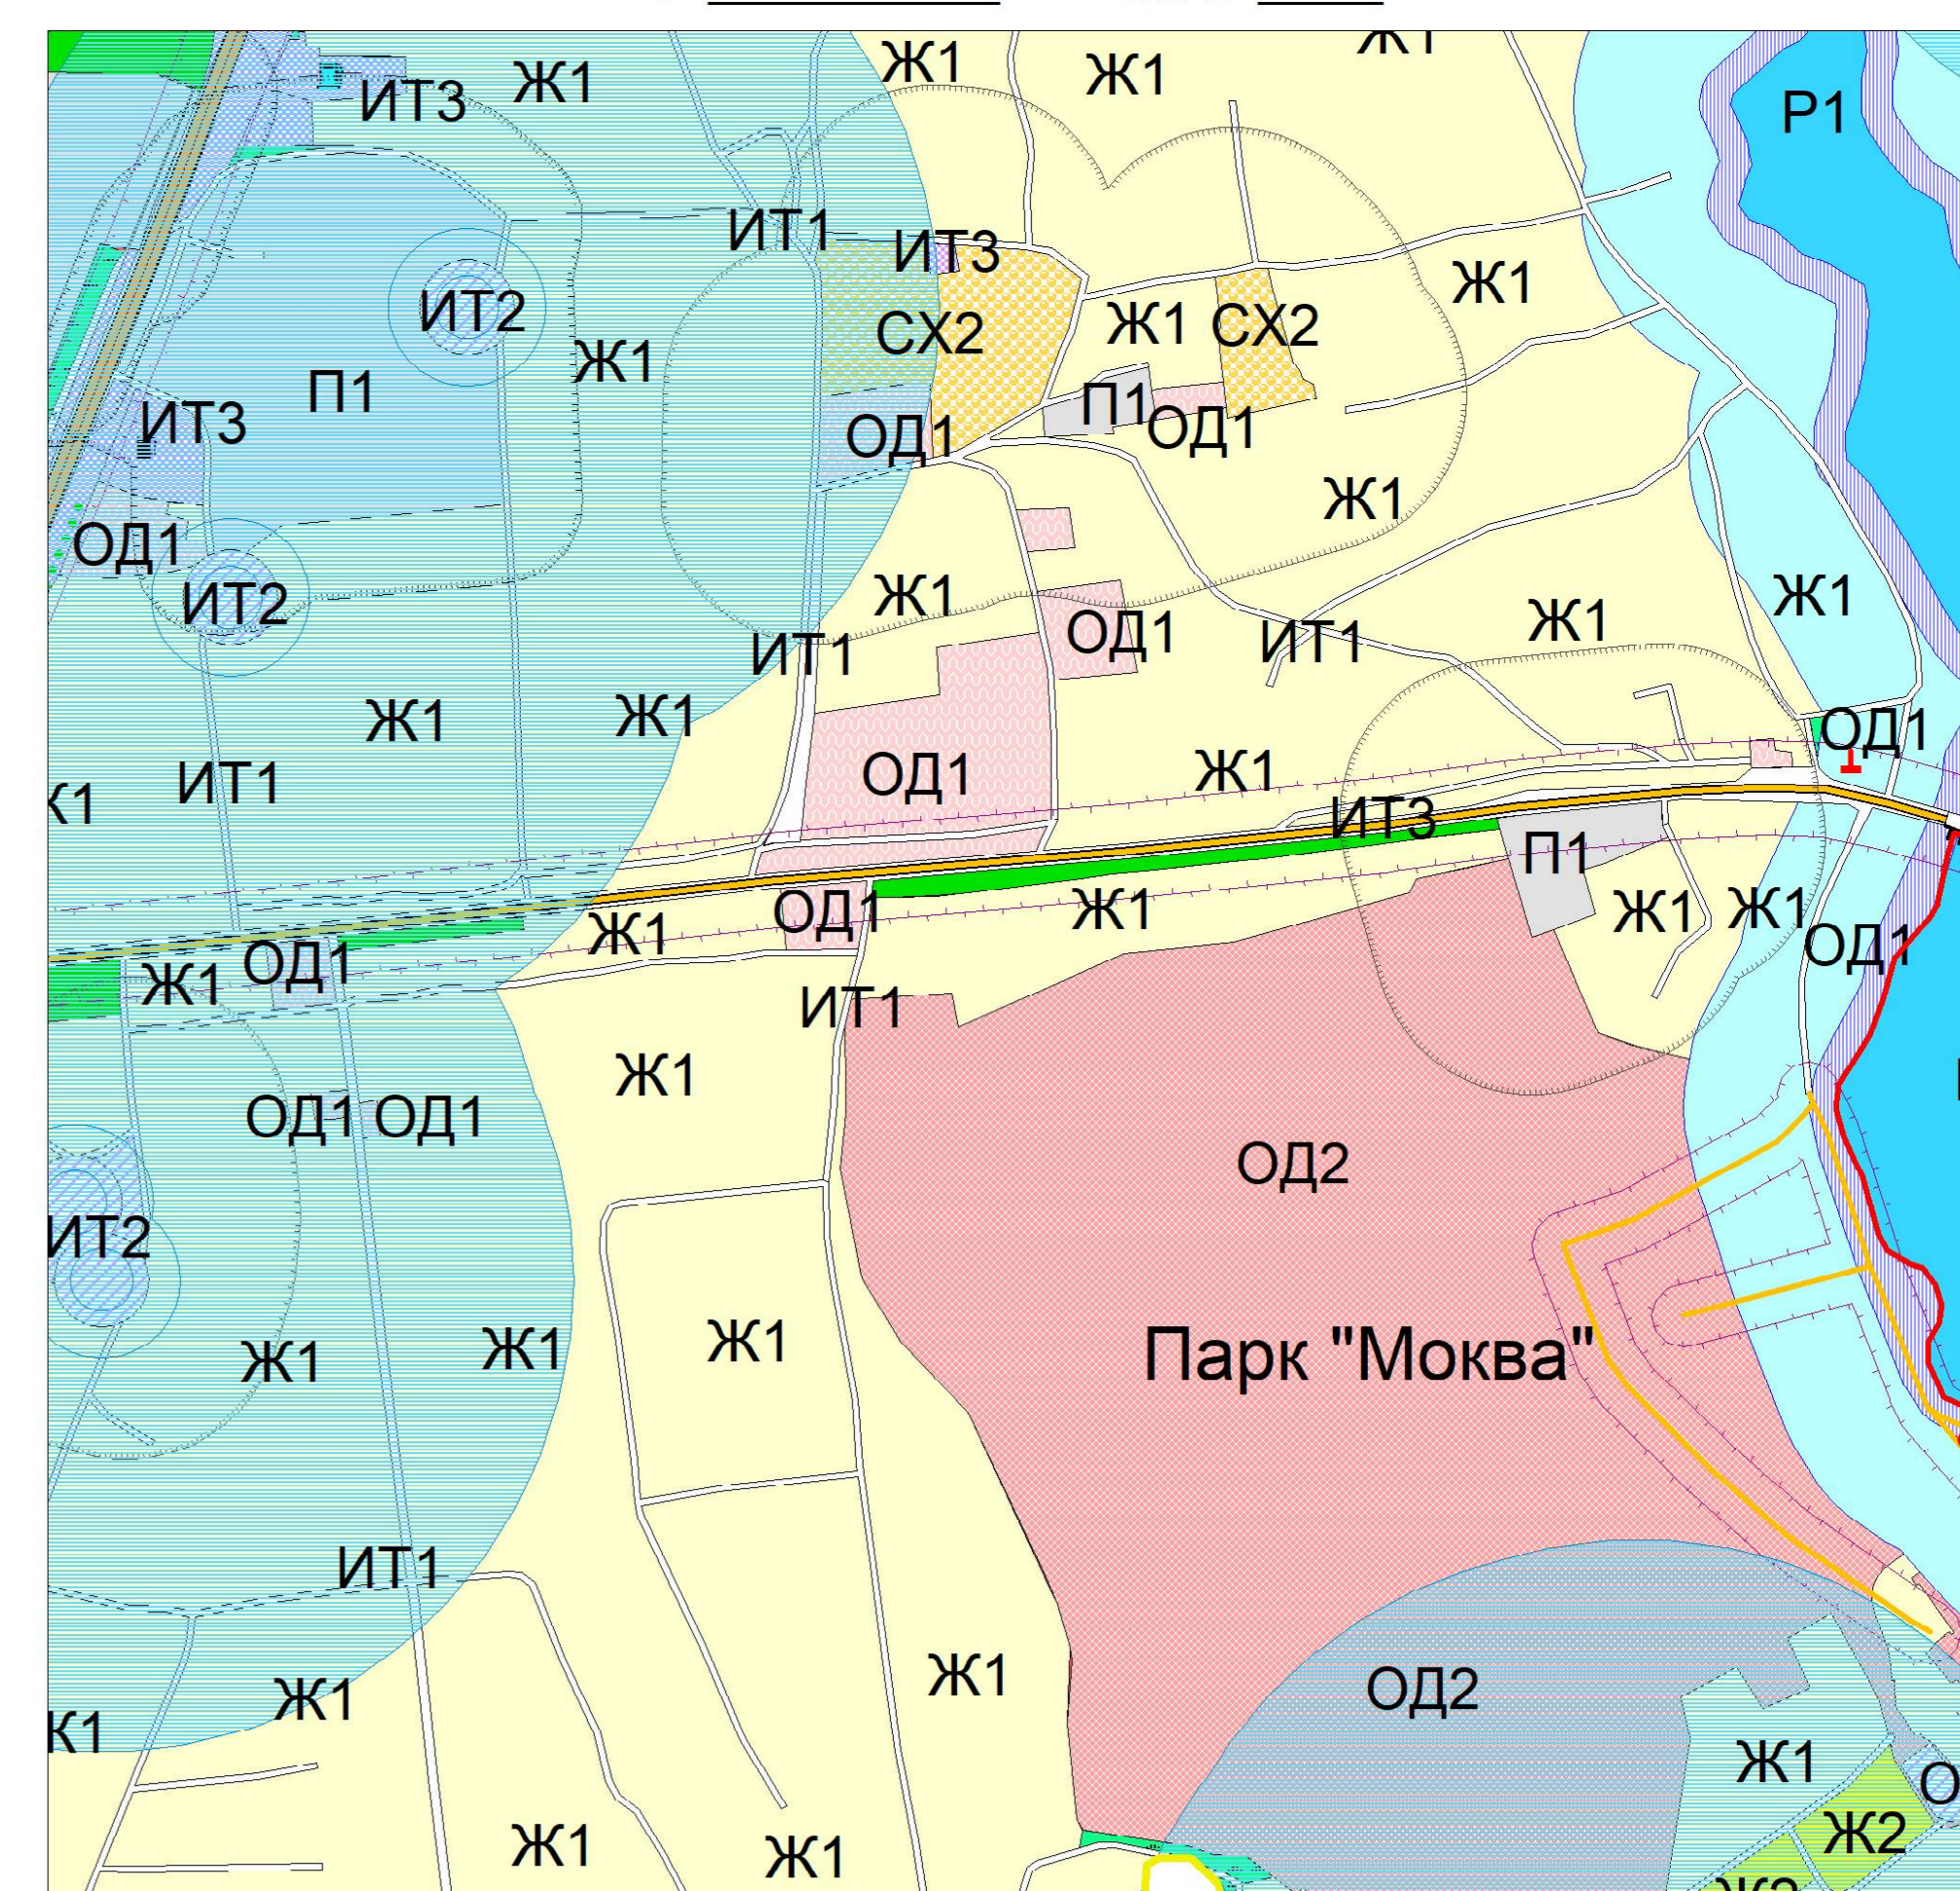

Карта границ зон с особыми условиями использования территории муниципального образования "Моковский сельсовет" Курского района Курской области

УТВЕРЖДЕНО
решением Собрания депутатов
Моковского сельсовета
Курского района Курской области
от _____ 2020 года № _____